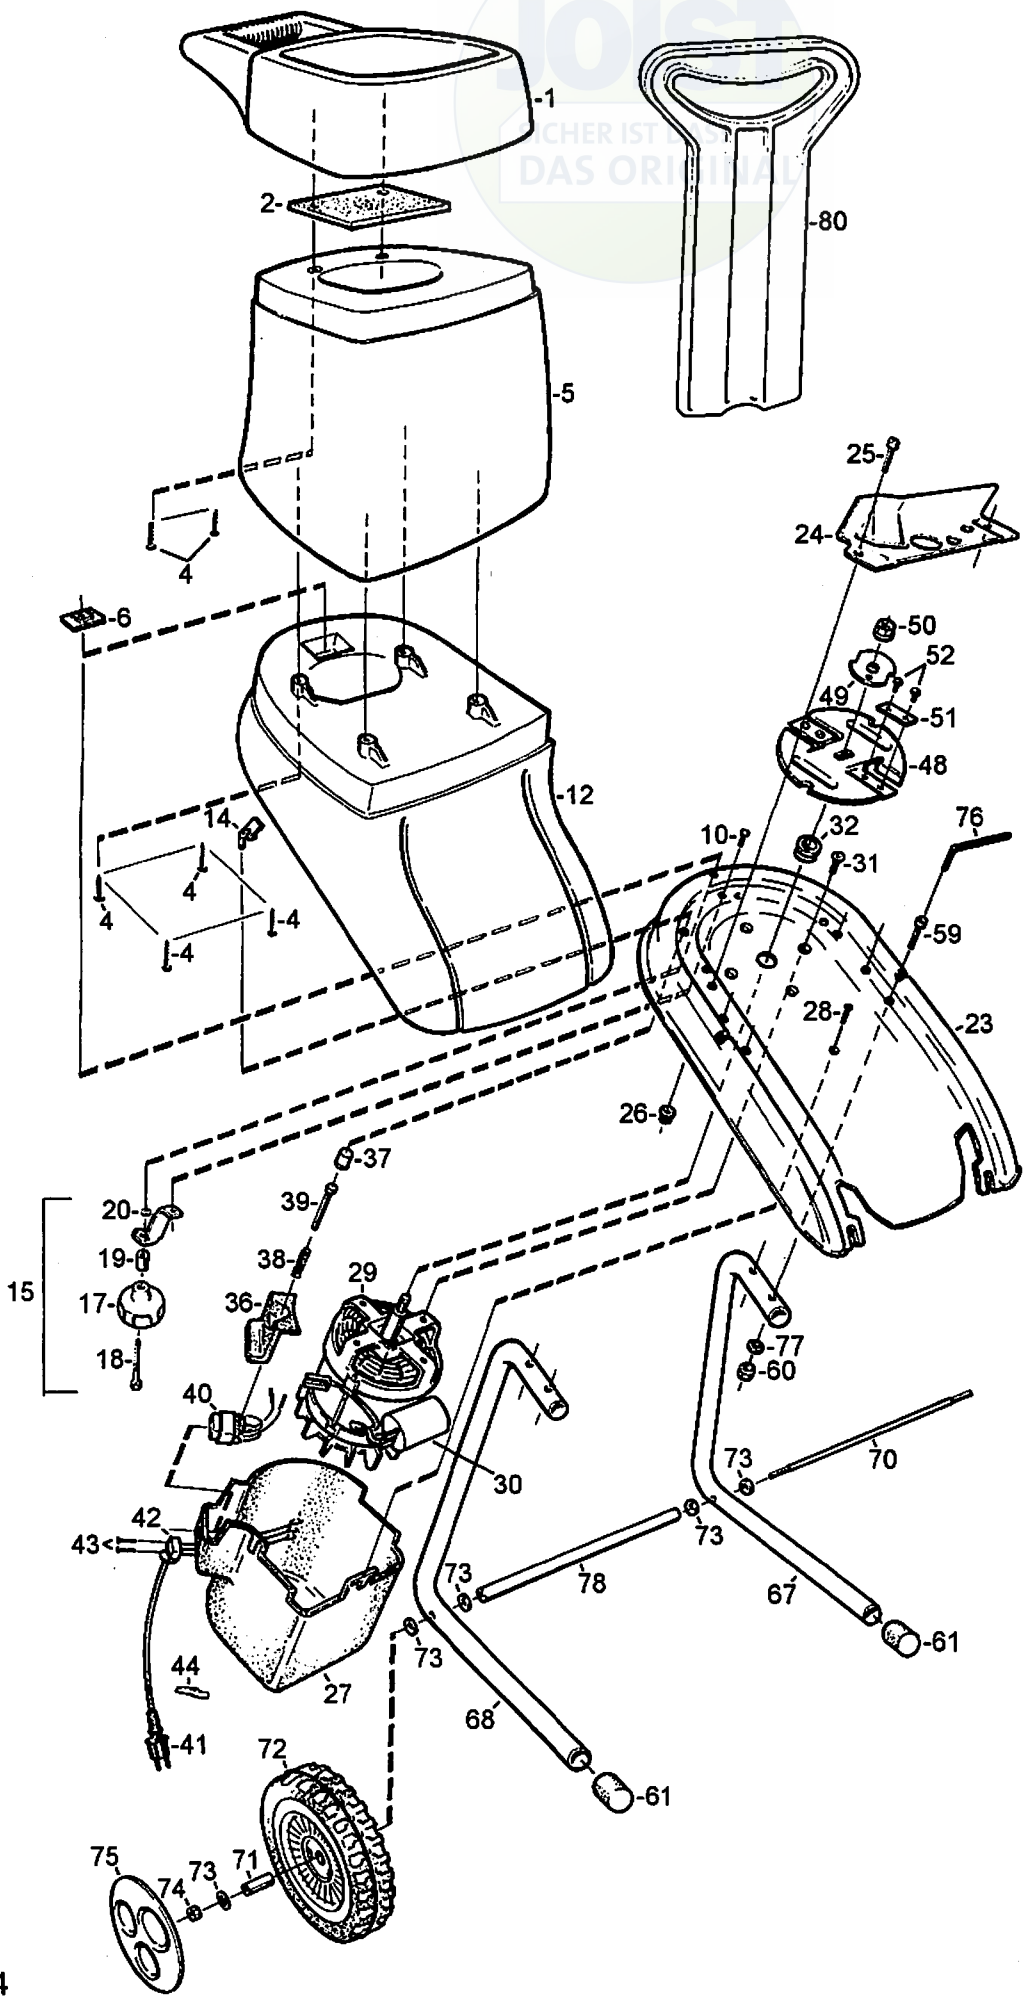

JOIST
SCHER IST
DAS ORIGINAL

Ausgabe Issue 2000-1		Bild Nr. Picture No B014		VARIOLUX 1800 VARIOLUX 2200		VARIOLUX 1800 VARIOLUX 2200		Seite Page 68	
Pos. Fig.	Anzahl/Quantity			Artikel Nr. Part No	Bezeichnung	Description	Satz Kit	Anmerkung Notes	
	1212	1213							
X	1	1	1	1717-0292-22	Fülltrichter-rot	Feeding hopper-red			
	2	1	1	1717-0296-01	Gummischutz	Rubber flap			
	4	8	8	9838-9520-12	Schraube	Screw			
X	5	1	1	1717-0293-22	Zwischenteil-rot	Middle part-red			
	6	1	1	1717-0297-01	Platte	Locking plate			
	10	1	1	9849-8013-16	Schraube	Screw			
X	12	1	1	1717-0294-22	Unterteil-rot	Lower part-red			
	14	1	1	1717-0303-01	Interlockplatte	Interlock plate			
	15	1	1	1717-0318-01	Halter Kompl.	Holder assy			
	17	1	1	1111-3023-01	• Verriegelungsrad	• Locking knob			
	18	1	1	9988-3583-12	• Schraube	• Screw			
	19	1	1	1134-2808-01	• Hülse	• Sleeve			
	20	1	1	9675-0025-02	• Scheibe	• Lock washer			
	23	1	1	1717-0302-03	Gehäuse-schwarz	Housing-black			
	24	1	1	1717-0295-01	Gegenhalter	Counter plate			
	25	2	2	9939-0816-16	Schraube	Screw			
	26	2	2	9747-0831-02	Mutter	Lock nut			
	27	1	1	1717-0095-01	Motorgehäuse	Motor housing			
	28	4	4	9832-9120-16	Schraube	Screw			
	29	1		9500-4100-00	El.Motor	El.motor			
	29		1	9500-4200-00	El.Motor	El.motor			
	30	1	1	9400-0256-00	Kondensator	Capacitor			
	31	4	4	9924-0816-16	Schraube	Screw			
	32	1	1	9404-0201-00	Dichtungsring	Seal ring			
	36	1	1	1717-0100-01	Kunststoffdeckel	Plastic cover			
	37	1	1	1717-0124-01	Dichtung	Sealing cover			
	38	1	1	1717-0113-01	Druckfeder	Compression spring			
	39	1	1	1717-0112-01	Schalterstange	Plunger-switch			
	40	1		1717-0151-02	Schalter	Switch			
	40		1	1717-0151-03	Schalter	Switch			
	41	1	1	1717-0138-01	Anschlußkabel	Connection cable			
	41	1	1	1717-0163-01	Anschlußkabel	Connection cable			
	42	1	1	1717-0115-01	Kabelhalter	Cord restrainer			
	43	2	2	9836-9116-12	Schraube	Screw			
	48	1	1	1717-0162-01	Messerteller	Blade disc			
	49	1	1	1717-0304-01	Scheibe	Washer			
	50	1	1	9734-1241-22	Mutter	Nut			
X	51	1	1	1717-9700-01	Messersatz	Blade kit			
	52	4	4	9859-0610-16	• Schraube	• Screw			
	59	4	4	9939-0840-12	Schraube	Screw			
	60	4	4	9747-0831-02	Mutter	Lock nut			
	61	2	2	9403-0046-70	Bodenschutz	End plug			
	67	1	1	1717-0305-01	Bein-links	Leg-left			
	68	1	1	1717-0305-02	Bein-rechts	Leg-right			
	70	1	1	1717-0306-01	Achse	Axle			
	71	2	2	1134-1565-05	Distanz	Spacer			
	72	2	2	1111-2656-01	Rad	Wheel			
	73	4	4	9699-0090-02	Scheibe	Flat washer			
	74	2	2	9799-0831-02	Mutter	Nut			
	75	2	2	1111-2804-03	Nabenkapsel-weiß	Hub cap-white			
	76	1	1	9900-0060-00	Sechskantschlüssel	Allen wrench			
	77	4	4	9699-0090-02	Scheibe	Flat washer			
	78	1	1	1717-0307-01	Rohr	Tube			
	80	1	1	1717-0317-01	Einfüller	Feeding tool			